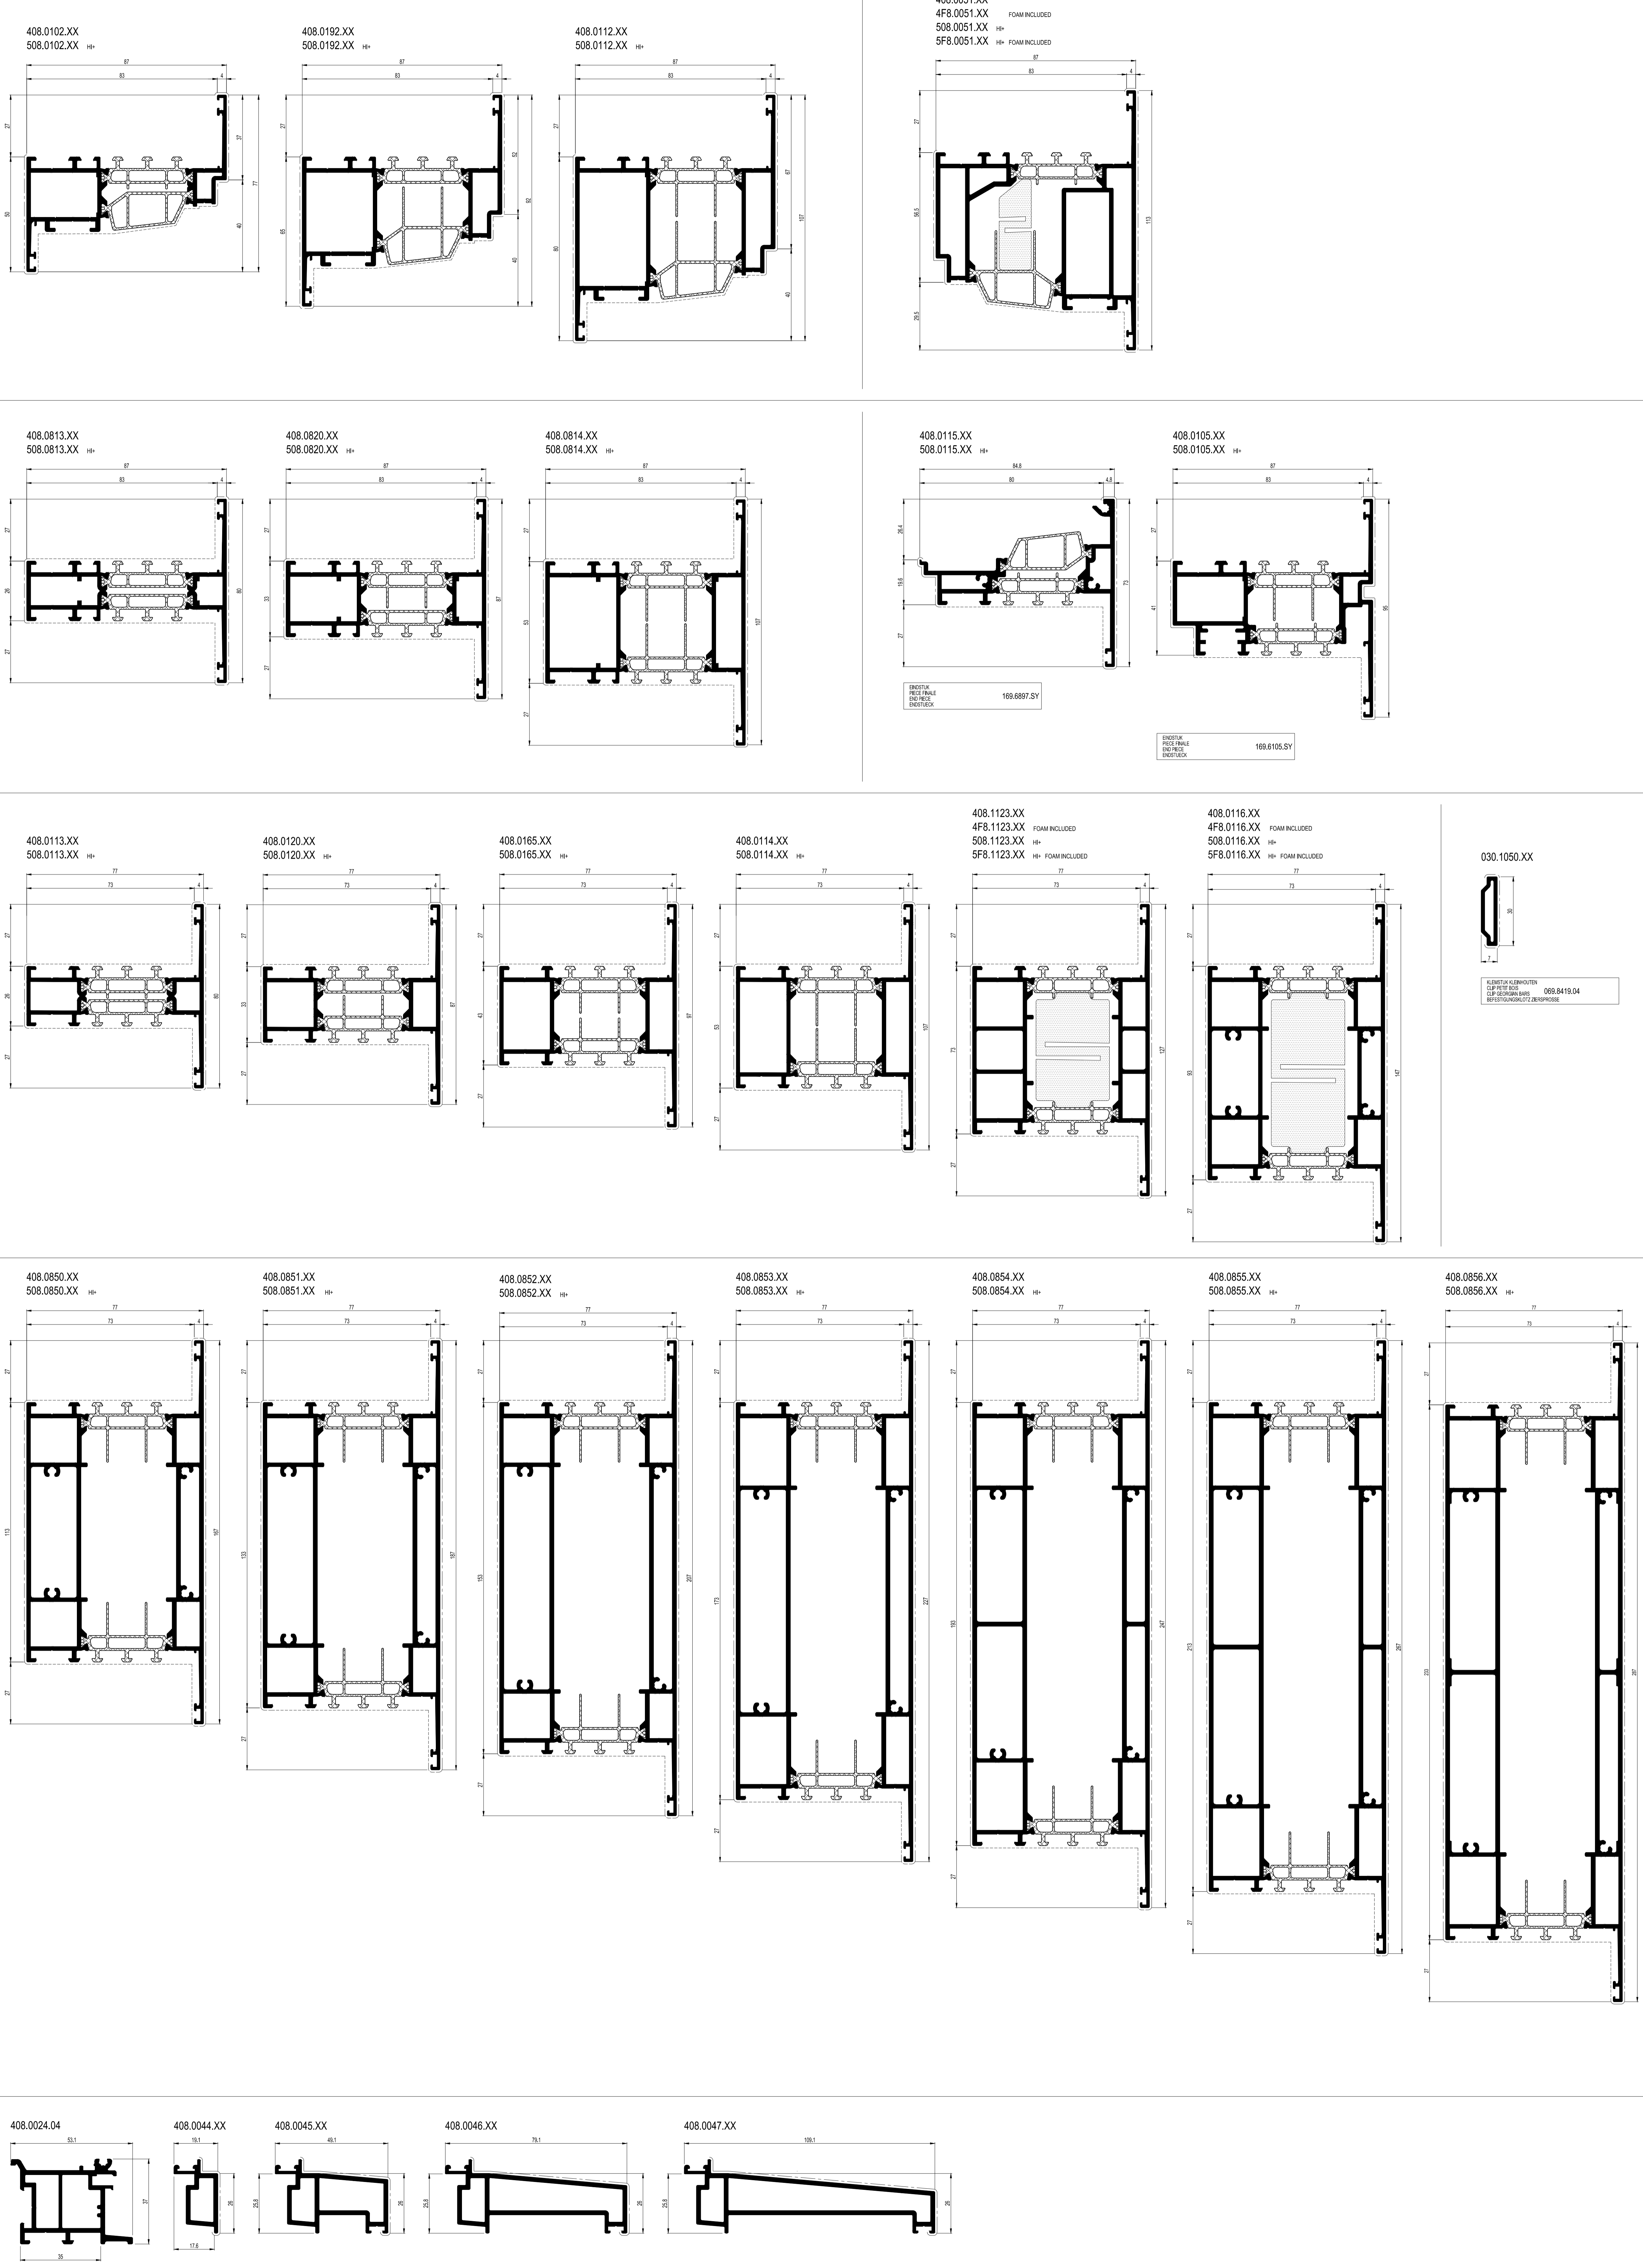

MASTERLINE 8

PROFIEL OVERZICHT
APERCU DES PROFILES
PROFILE OVERVIEW
PROFILUEBERSICHT

VISTA GENERAL PERFILES ZESTAWIENIE PROFILI DESCRIZIONE GENERALE PROFILI RESUMO DE PERFIS