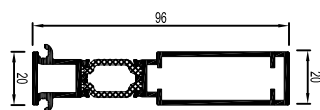

RACCORDS / CONNECTIONS

SERIE 45
SERIE 45

SERIE 50
SERIE 50

SERIE 68
SERIE 68

PROFILES DILATION 68MM
68MM EXPANSION PROFILE

COMMUNS TOUTES SERIES / COMMUNS ALL SYSTEMS

006.0512.XX (B)

006.0371.XX (B)