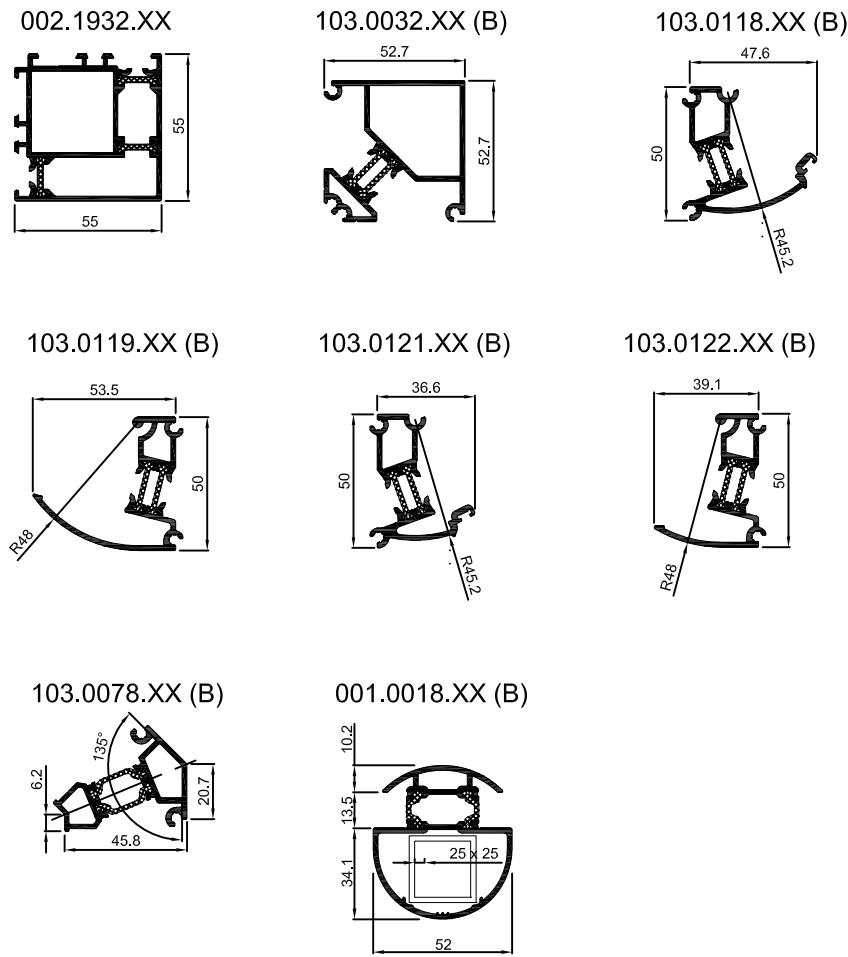

RACCORDS / CONNECTIONS

SERIE 45
SERIE 45

SERIE 50
SERIE 50

SERIE 68
SERIE 68

PROFILES DILATION 68MM
68MM EXPANSION PROFILE

COMMUNS TOUTES SERIES / COMMUNS ALL SYSTEMS

006.0512.XX (B)

006.0371.XX (B)