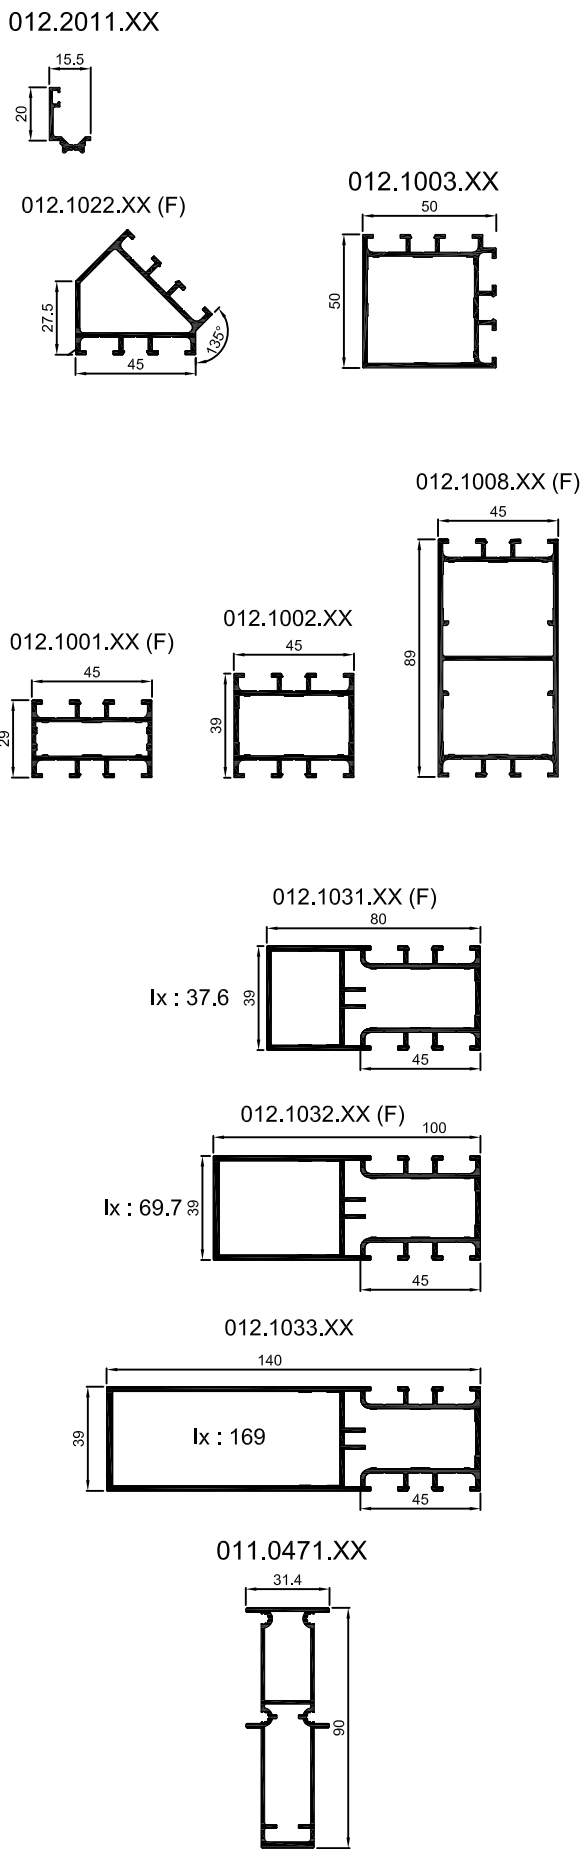

RACCORDS / CONNECTIONS

SERIE 45
SERIE 45

SERIE 50
SERIE 50

SERIE 68
SERIE 68

PROFILES DILATION 68MM
68MM EXPANSION PROFILE

COMMUNS TOUTES SERIES / COMMUNS ALL SYSTEMS

006.0512.XX (B)

006.0371.XX (B)