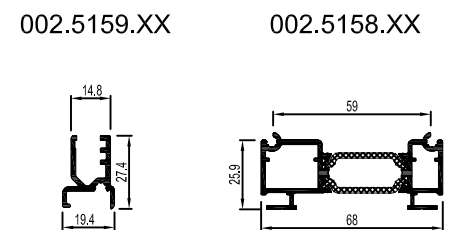

RACCORDS / CONNECTIONS

SERIE 45
SERIE 45

SERIE 50
SERIE 50

SERIE 68
SERIE 68

PROFILES DILATION 68MM
68MM EXPANSION PROFILE

COMMUNS TOUTES SERIES / COMMUNS ALL SYSTEMS

006.0512.XX (B)

006.0371.XX (B)