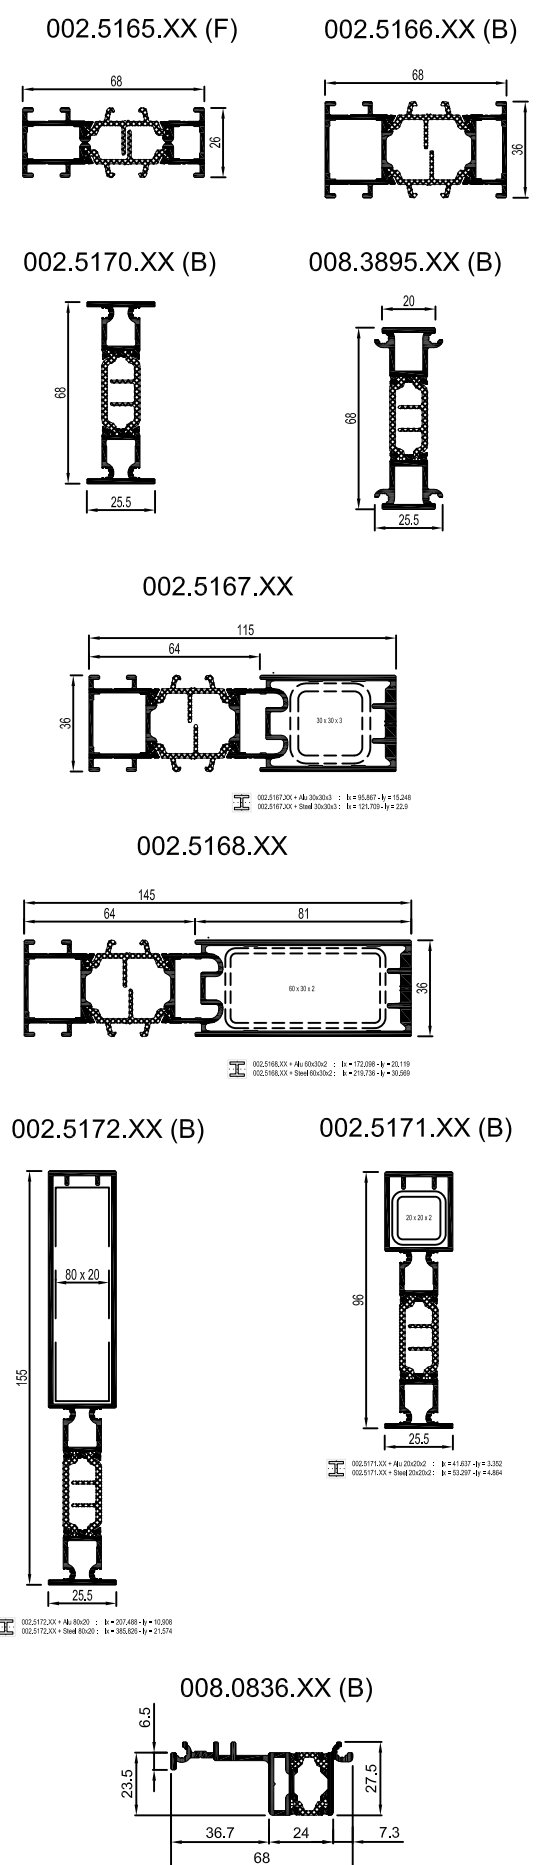

RACCORDS / CONNECTIONS

SERIE 45
SERIE 45

SERIE 50
SERIE 50

SERIE 68
SERIE 68

PROFILES DILATION 68MM
68MM EXPANSION PROFILE

COMMUNS TOUTES SERIES / COMMUNS ALL SYSTEMS

006.0512.XX (B)

006.0371.XX (B)