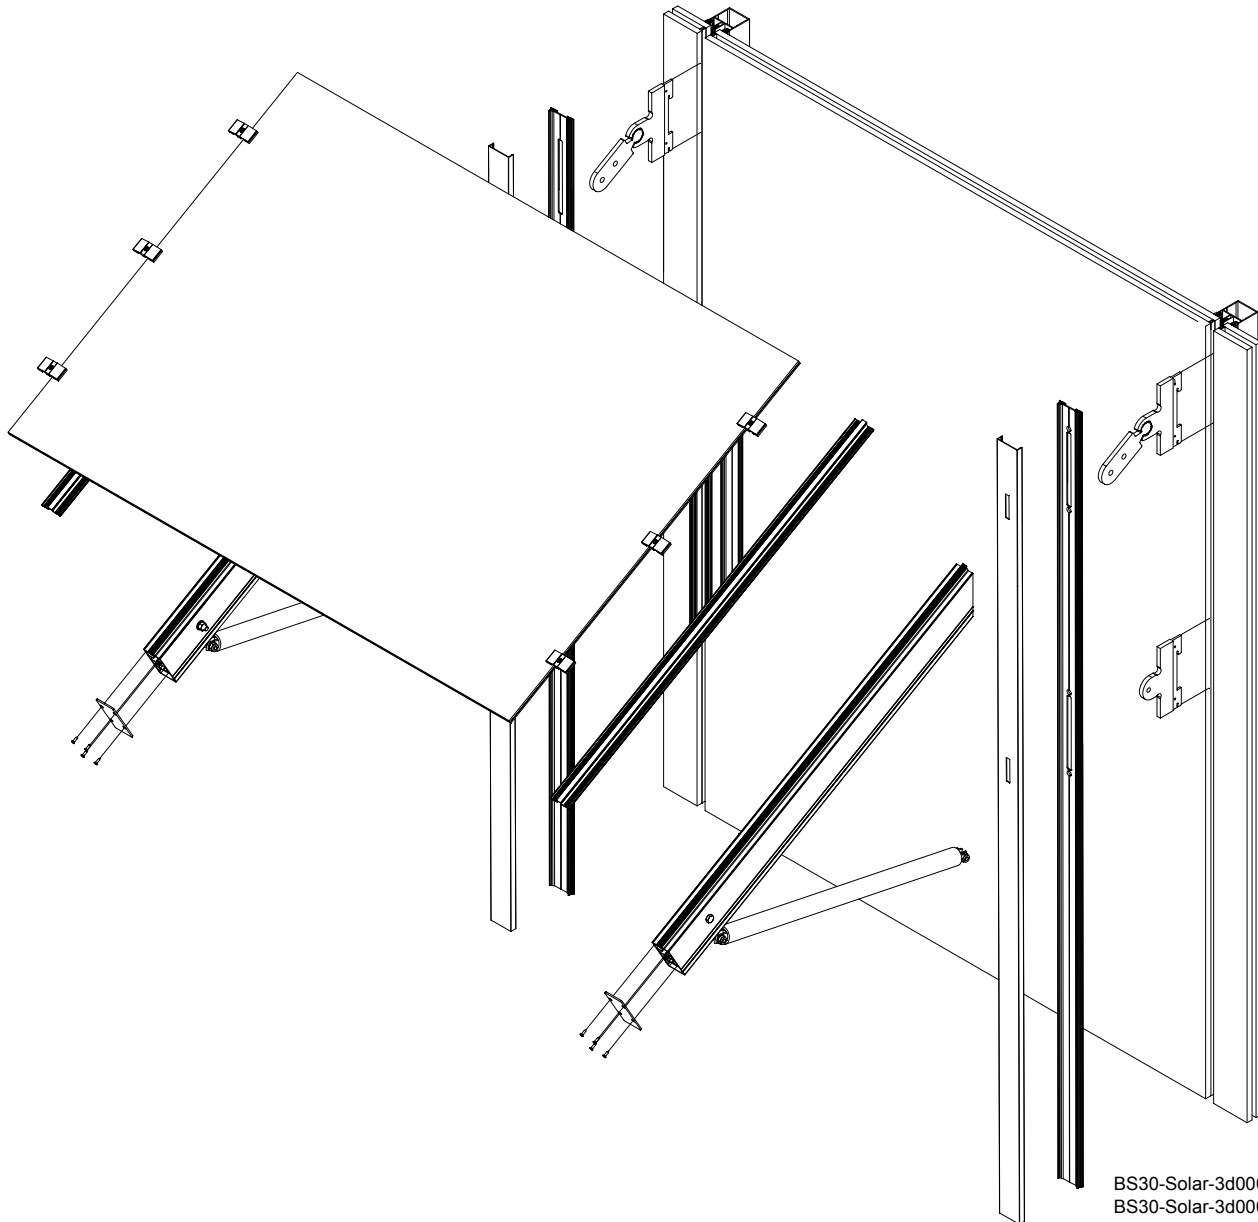

BS 30 Solar met dwarsprofiel
BS 30 Solar avec traverse
BS 30 Solar with transom
BS 30 Solar mit Riegelprofil

51

BS30-Solar-3d0002.dxf
BS30-Solar-3d0002.dwg

BS 30 Solar

Koppelingen met andere systemen - CW 60 Solar
Combinaisons avec d'autres systèmes - CW 60 Solar
Connections with other systems - CW 60 Solar
Kombinationen mit anderen Systemen - CW 60 Solar

BS 30 Solar zonder dwarsprofiel
BS 30 Solar sans traverse
BS 30 Solar without transom
BS 30 Solar ohnet Riegelprofil

52

BS30-Solar-3d0003.dxf
BS30-Solar-3d0003.dwg