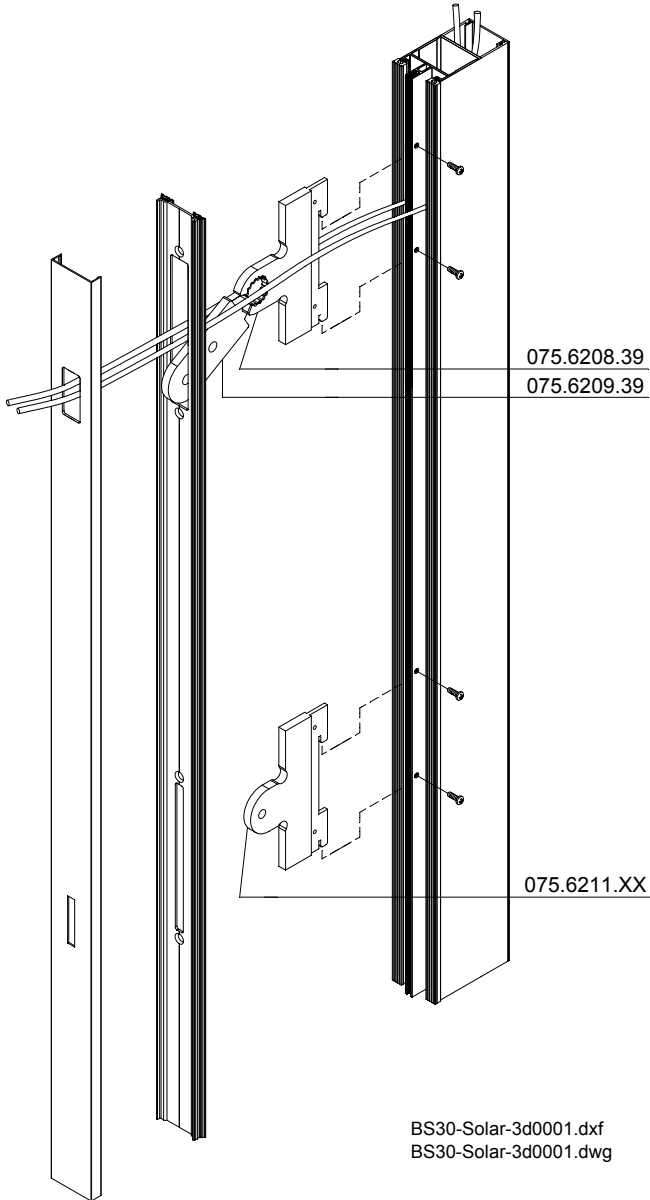

BS 30 Solar

Koppelingen met andere systemen - CW 60 Solar
Combinaisons avec d'autres systèmes - CW 60 Solar
Connections with other systems - CW 60 Solar
Kombinationen mit anderen Systemen - CW 60 Solar

CW 60 Solar

50